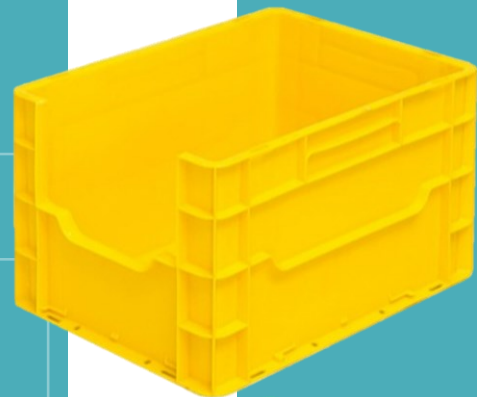

ล้างเปิด

ลิ้งเปิด

ลิ้งแบบเปิดด้านหน้าจากพลาสติกไทย ใช้สำหรับเก็บเครื่องมือ อุปกรณ์
ชิ้นงานต่าง ๆ ด้วยรูปแบบของผลิตภัณฑ์ทำให้เกิดความคล่องตัวในการ
จัดเก็บและสะดวกสบายในการหยิบชิ้นงานด้านใน อีกทั้งยังลดพื้นที่ใน
การเก็บสินค้า ยังสามารถใช้ลิ้งแบบเปิดด้านหน้าจัดเป็นแบบสโตร์หรือทำ
เป็นห้องเก็บสินค้าได้อีกด้วย

ลังเปิด no.43250-1 ขนาดภายนอก 300*400*250 มม.
ขนาดภายใน 255*355*235 มม.
(เปิดด้านยาว 600 มม.)

ลังเปิด 43250-2 ขนาดภายนอก 300*400*250 มม.
ขนาดภายใน 255*355*235 มม.
(เปิดด้านกว้าง 300 มม.)

ลังเปิด 64250-2 ขนาดภายนอก 400*600*250
มม. ขนาดภายใน 355*555*235 มม.
(เปิดด้านกว้าง 400 มม.)

ลิ้งเปิด 64250-1 ขนาดภายนอก 400*600*250
มม. ขนาดภายใน 355*555*235 มม.
(เปิดค้ำกว้าง 600 มม.)

DETAILS

№.43310-1

№.43310-2

ติดต่อ สอบถาม
เพิ่มเติม

ได้ที่

เบอร์โทรศัพท์

066 165 5616