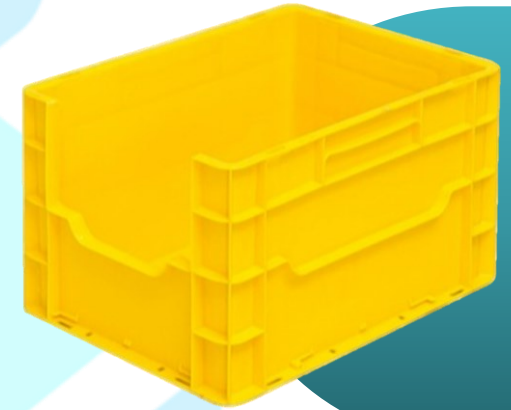

ล้างเปิด

ลิ้งเปิด

ลิ้งแบบเปิดด้านหน้าจากพลาสติกไทย ใช้สำหรับเก็บเครื่องมือ อุปกรณ์
ชิ้นงานต่าง ๆ ด้วยรูปแบบของผลิตภัณฑ์ทำให้เกิดความคล่องตัวในการ
จัดเก็บและสะดวกสบายในการหยิบชิ้นงานด้านใน อีกทั้งยังลดพื้นที่ใน
การเก็บสินค้า ยังสามารถใช้ลิ้งแบบเปิดด้านหน้าจัดเป็นแบบสโตร์หรือทำ
เป็นห้องเก็บสินค้าได้อีกด้วย

ลังเปิด no.43250-1 ขนาดภายนอก 300*400*250 มม.
ขนาดภายใน 255*355*235 มม.
(เปิดด้านยาว 600 มม.)

ลังเปิด 43250-2 ขนาดภายนอก 300*400*250 มม.
ขนาดภายใน 255*355*235 มม.
(เปิดด้านกว้าง 300 มม.)

ลังเปิด 64250-2 ขนาดภายนอก 400*600*250
มม. ขนาดภายใน 355*555*235 มม.
(เปิดด้านกว้าง 400 มม.)

ลิ้งเปิด 64250-1 ขนาดภายนอก 400*600*250
มม. ขนาดภายใน 355*555*235 มม.
(เปิดค้ำกว้าง 600 มม.)

DETAILS

№.43310-1

№.43310-2

ติดต่อ สอบถาม
เพิ่มเติม

ได้ที่

เบอร์โทรศัพท์

066 165 5616