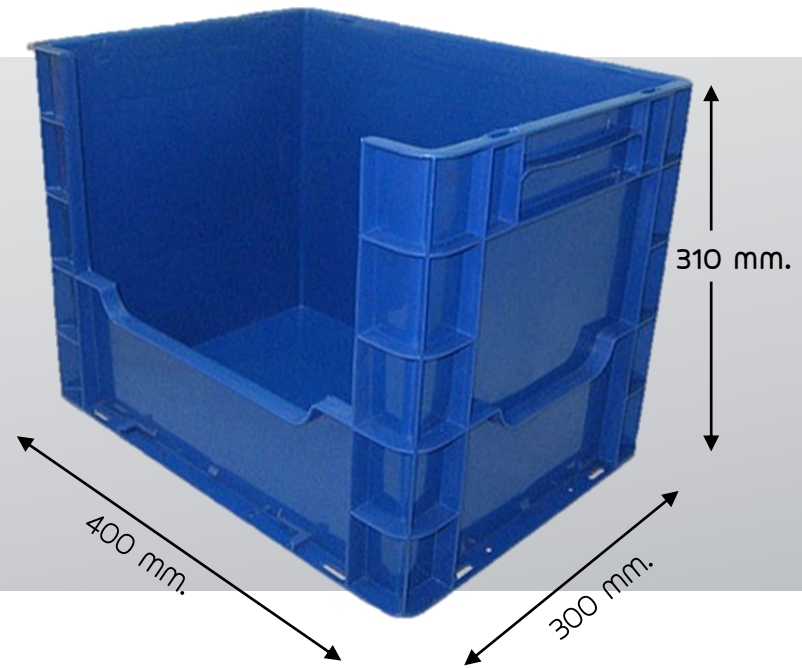

ล้างเปิด

ลิ้งเปิด

ลิ้งแบบเปิดด้านหน้าจากพลาสติกไทย ใช้สำหรับเก็บเครื่องมือ อุปกรณ์
ชิ้นงานต่าง ๆ ด้วยรูปแบบของผลิตภัณฑ์ทำให้เกิดความคล่องตัวในการ
จัดเก็บและสะดวกสบายในการหยิบชิ้นงานด้านใน อีกทั้งยังลดพื้นที่ใน
การเก็บสินค้า ยังสามารถใช้ลิ้งแบบเปิดด้านหน้าจัดเป็นแบบสโตร์หรือทำ
เป็นห้องเก็บสินค้าได้อีกด้วย

ลังเปิด no.43250-1 ขนาดภายนอก 300*400*250 มม.
ขนาดภายใน 255*355*235 มม.
(เปิดด้านยาว 600 มม.)

ลังเปิด 43250-2 ขนาดภายนอก 300*400*250 มม.
ขนาดภายใน 255*355*235 มม.
(เปิดด้านกว้าง 300 มม.)

ลังเปิด 64250-2 ขนาดภายนอก 400*600*250
มม. ขนาดภายใน 355*555*235 มม.
(เปิดด้านกว้าง 400 มม.)

ลิ้งเปิด 64250-1 ขนาดภายนอก 400*600*250
มม. ขนาดภายใน 355*555*235 มม.
(เปิดค้ำกว้าง 600 มม.)

DETAILS

№.43310-1

№.43310-2

ติดต่อ สอบถาม
เพิ่มเติม

ได้ที่

เบอร์โทรศัพท์

066 165 5616