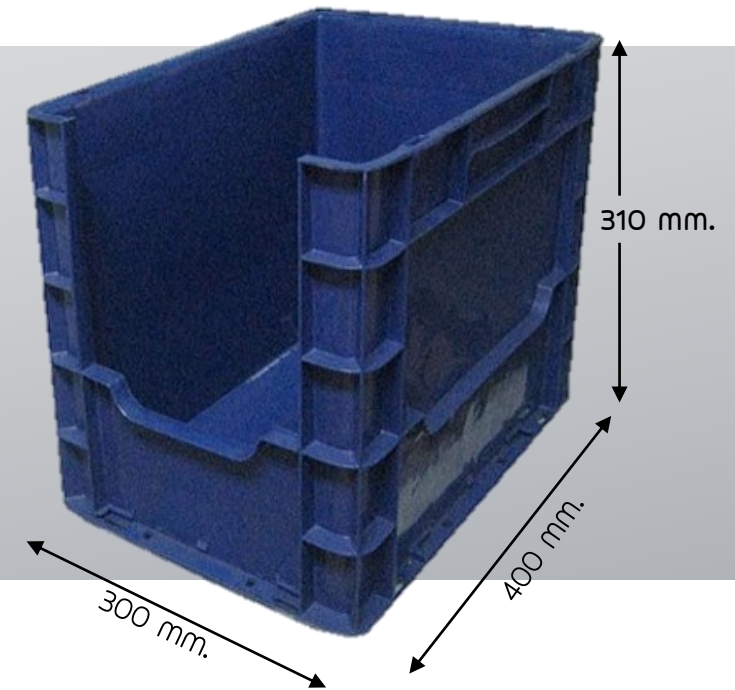

ลังเปิด no.43250-1 ขนาดภายนอก 300*400*250 มม.
ขนาดภายใน 255*355*235 มม.
(เปิดด้านยาว 600 มม.)

ลังเปิด 43250-2 ขนาดภายนอก 300*400*250 มม.
ขนาดภายใน 255*355*235 มม.
(เปิดด้านกว้าง 300 มม.)

ลังเปิด 64250-2 ขนาดภายนอก 400*600*250
มม. ขนาดภายใน 355*555*235 มม.
(เปิดด้านกว้าง 400 มม.)

ลิ้งเปิด 64250-1 ขนาดภายนอก 400*600*250
มม. ขนาดภายใน 355*555*235 มม.
(เปิดค้ำกว้าง 600 มม.)

DETAILS

№.43310-1

№.43310-2

ติดต่อ สอบถาม
เพิ่มเติม

ได้ที่

เบอร์โทรศัพท์

066 165 5616