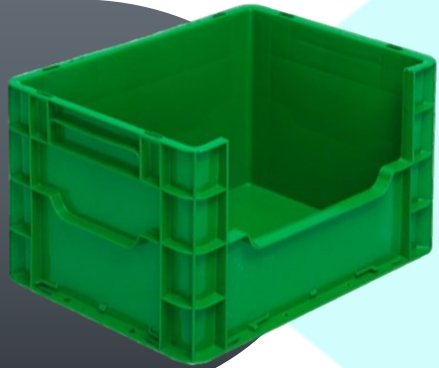

ล้างเปิด

ลิ้งเปิด

ลิ้งแบบเปิดด้านหน้าจากพลาสติกไทย ใช้สำหรับเก็บเครื่องมือ อุปกรณ์
ชิ้นงานต่าง ๆ ด้วยรูปแบบของผลิตภัณฑ์ทำให้เกิดความคล่องตัวในการ
จัดเก็บและสะดวกสบายในการหยิบชิ้นงานด้านใน อีกทั้งยังลดพื้นที่ใน
การเก็บสินค้า ยังสามารถใช้ลิ้งแบบเปิดด้านหน้าจัดเป็นแบบสโตร์หรือทำ
เป็นห้องเก็บสินค้าได้อีกด้วย

ลังเปิด no.43250-1 ขนาดภายนอก 300*400*250 มม.
ขนาดภายใน 255*355*235 มม.
(เปิดด้านยาว 600 มม.)

ลังเปิด 43250-2 ขนาดภายนอก 300*400*250 มม.
ขนาดภายใน 255*355*235 มม.
(เปิดด้านกว้าง 300 มม.)

ลังเปิด 64250-2 ขนาดภายนอก 400*600*250
มม. ขนาดภายใน 355*555*235 มม.
(เปิดด้านกว้าง 400 มม.)

ลิ้งเปิด 64250-1 ขนาดภายนอก 400*600*250
มม. ขนาดภายใน 355*555*235 มม.
(เปิดค้ำกว้าง 600 มม.)

DETAILS

№.43310-1

№.43310-2

ติดต่อ สอบถาม
เพิ่มเติม

ได้ที่

เบอร์โทรศัพท์

066 165 5616