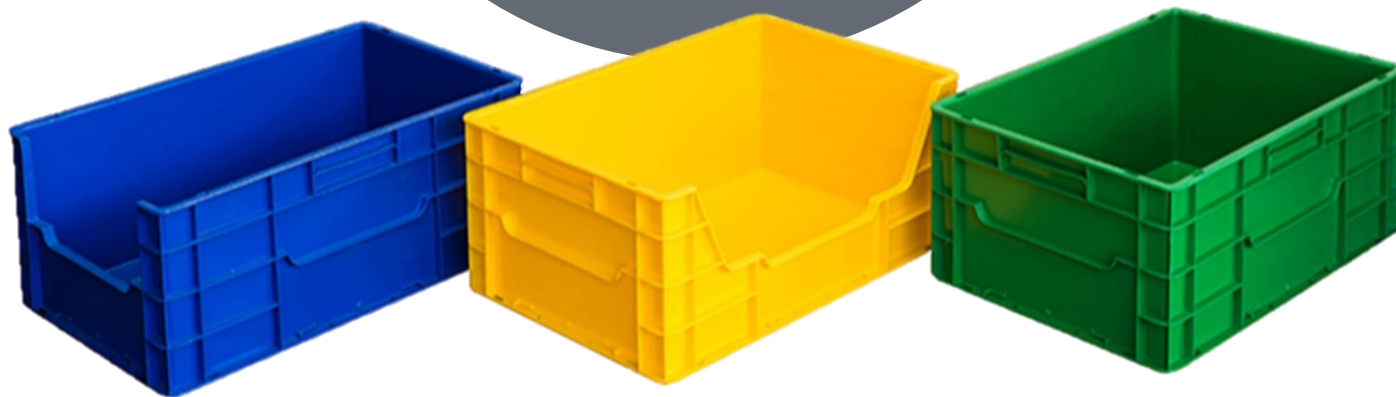

ล้างเปิด

ลิ้งเปิด

ลิ้งแบบเปิดด้านหน้าจากพลาสติกไทย ใช้สำหรับเก็บเครื่องมือ อุปกรณ์
ชิ้นงานต่าง ๆ ด้วยรูปแบบของผลิตภัณฑ์ทำให้เกิดความคล่องตัวในการ
จัดเก็บและสะดวกสบายในการหยิบชิ้นงานด้านใน อีกทั้งยังลดพื้นที่ใน
การเก็บสินค้า ยังสามารถใช้ลิ้งแบบเปิดด้านหน้าจัดเป็นแบบสโตร์หรือทำ
เป็นห้องเก็บสินค้าได้อีกด้วย

ลังเปิด no.43250-1 ขนาดภายนอก 300*400*250 มม.
ขนาดภายใน 255*355*235 มม.
(เปิดด้านยาว 600 มม.)

ลังเปิด 43250-2 ขนาดภายนอก 300*400*250 มม.
ขนาดภายใน 255*355*235 มม.
(เปิดด้านกว้าง 300 มม.)

ลังเปิด 64250-2 ขนาดภายนอก 400*600*250
มม. ขนาดภายใน 355*555*235 มม.
(เปิดด้านกว้าง 400 มม.)

ลิ้งเปิด 64250-1 ขนาดภายนอก 400*600*250
มม. ขนาดภายใน 355*555*235 มม.
(เปิดค้ำกว้าง 600 มม.)

DETAILS

№.43310-1

№.43310-2

ติดต่อ สอบถาม
เพิ่มเติม

ได้ที่

เบอร์โทรศัพท์

066 165 5616